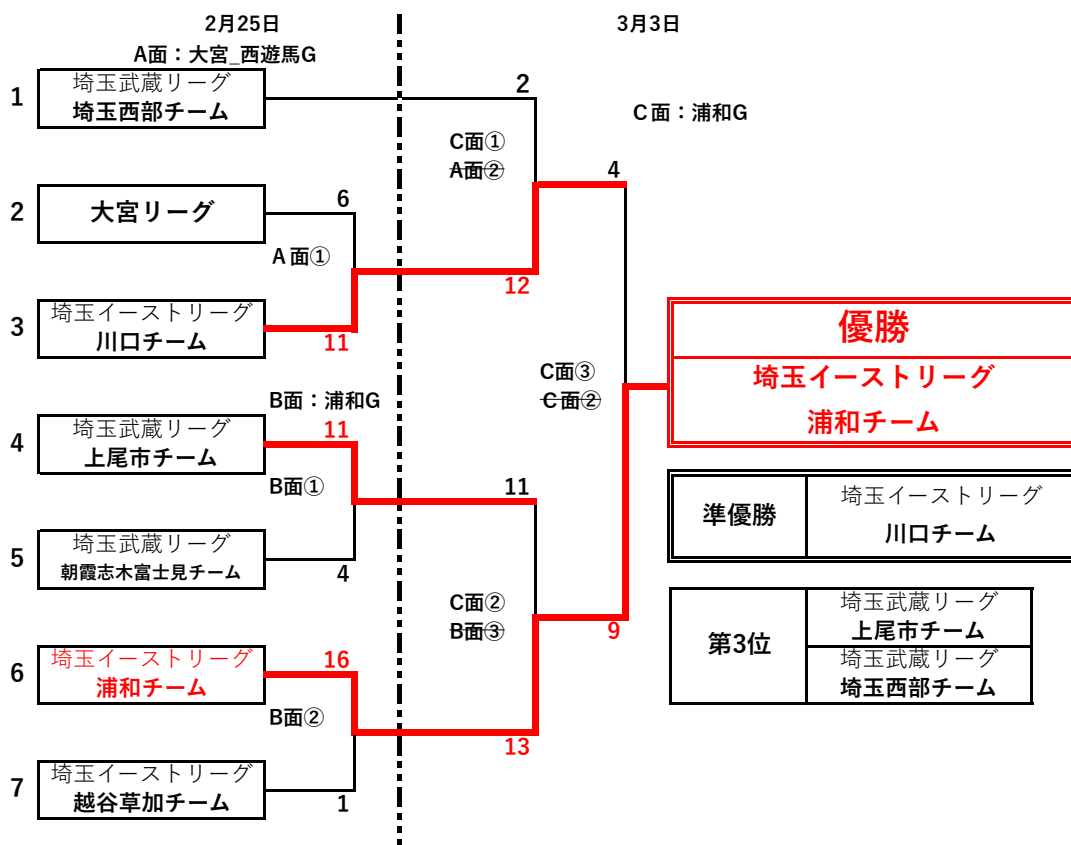

## 2024年シーズン 冬季大会 メジャー部門

### 『理事長杯\_サイキョウ・ファーマ旗争奪』リトルリーグ北関東連盟大会

◎ 主催	NPO法人リトルリーグ北関東連盟	◎ 主管	大宮リーグ
◎ 大会日程	令和6年2月2-3日(祝金)-25日(日) 3月3日(日) 予備日10日(日) ※23, 25日雨天変更に伴う		
◎ 大会会場	2月25日(日) 2面:大宮_西遊馬G/浦和G 3月3日(日) 1面:浦和G		
◎ 試合時間	令和6年2月25日(日)	大会役員・審判部・競技部・広報部集合時間 8時00分 第1試合 ベンチ入り時間 8時30分 試合開始 9時00分	
	令和6年3月3日(日)	大会役員・審判部・競技部・広報部集合時間 8時00分 第1試合 ベンチ入り時間 8時30分 試合開始 9時00分	
◎ 時間制限	無し *2月25日雨天により時間制限:1時間20分		
◎ タイブレーク	6回終了時、同点の場合は次のイニング(7回)よりタイブレーク方式を行う。		
◎ コールド規定	3回15点 4回10点 5回7点差を採用する。		
◎ 試合形式	トーナメント方式		
◎ その他	2024年度_NPO法人リトルリーグ北関東連盟大会規則 3頁に準ずる。		
◎ 特記事項	感染予防対策は、各チームで責任をもって十分講ずること。 ※1:3位・4位順位決めについて:準決勝で優勝チームに負けたチームが3位とする。		
◎ 駐車場台数制限	(25日)大宮_西遊馬G:7台 浦和G:7台 (3月3日)浦和G:5台		

## 2024年シーズン 冬季大会 メジャー部門

『理事長杯\_サイキョウ・ファーマ旗争奪』リトルリーグ北関東連盟大会は、  
スポーツ振興くじ助成金を受けて実施(開催)されています。