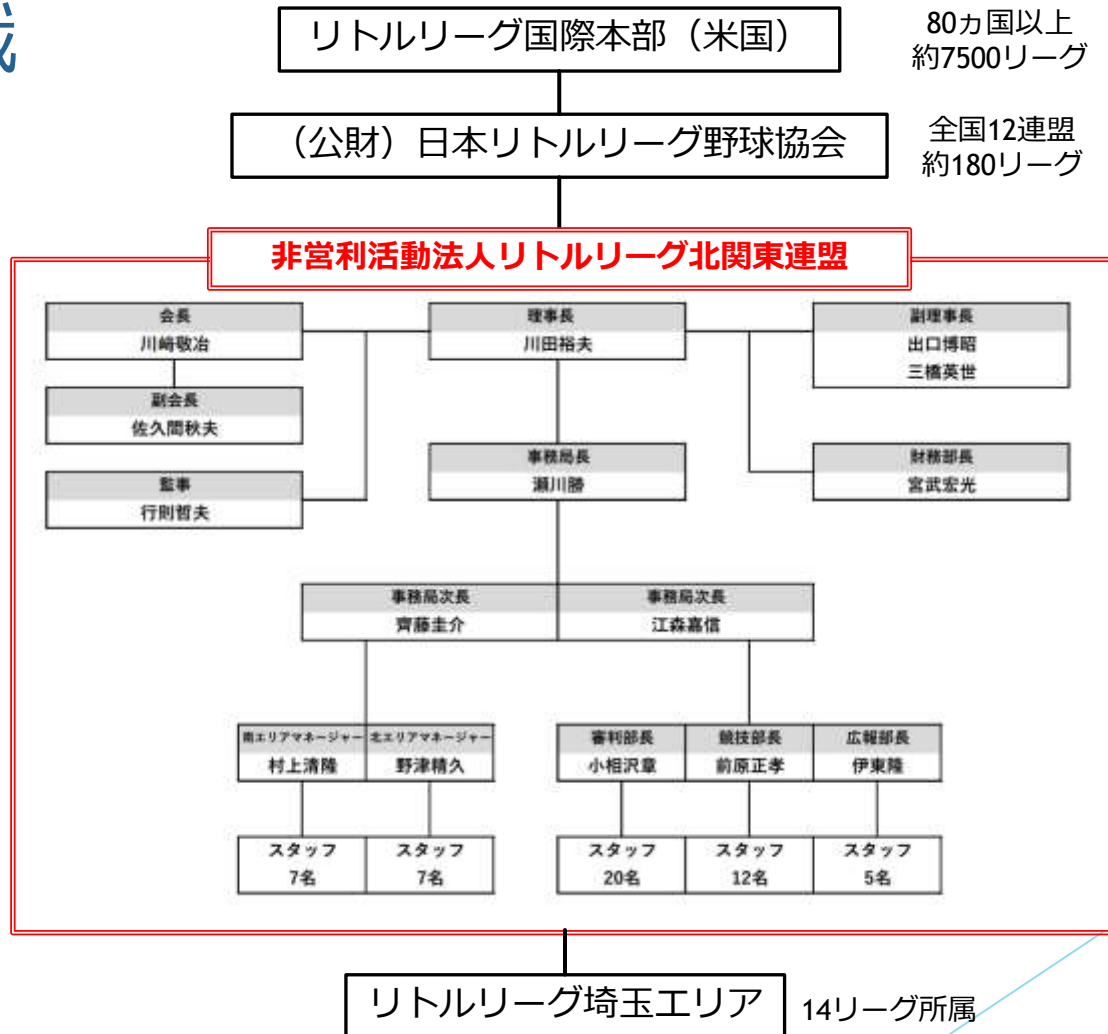

組織

ボランティアにより
運営しています！