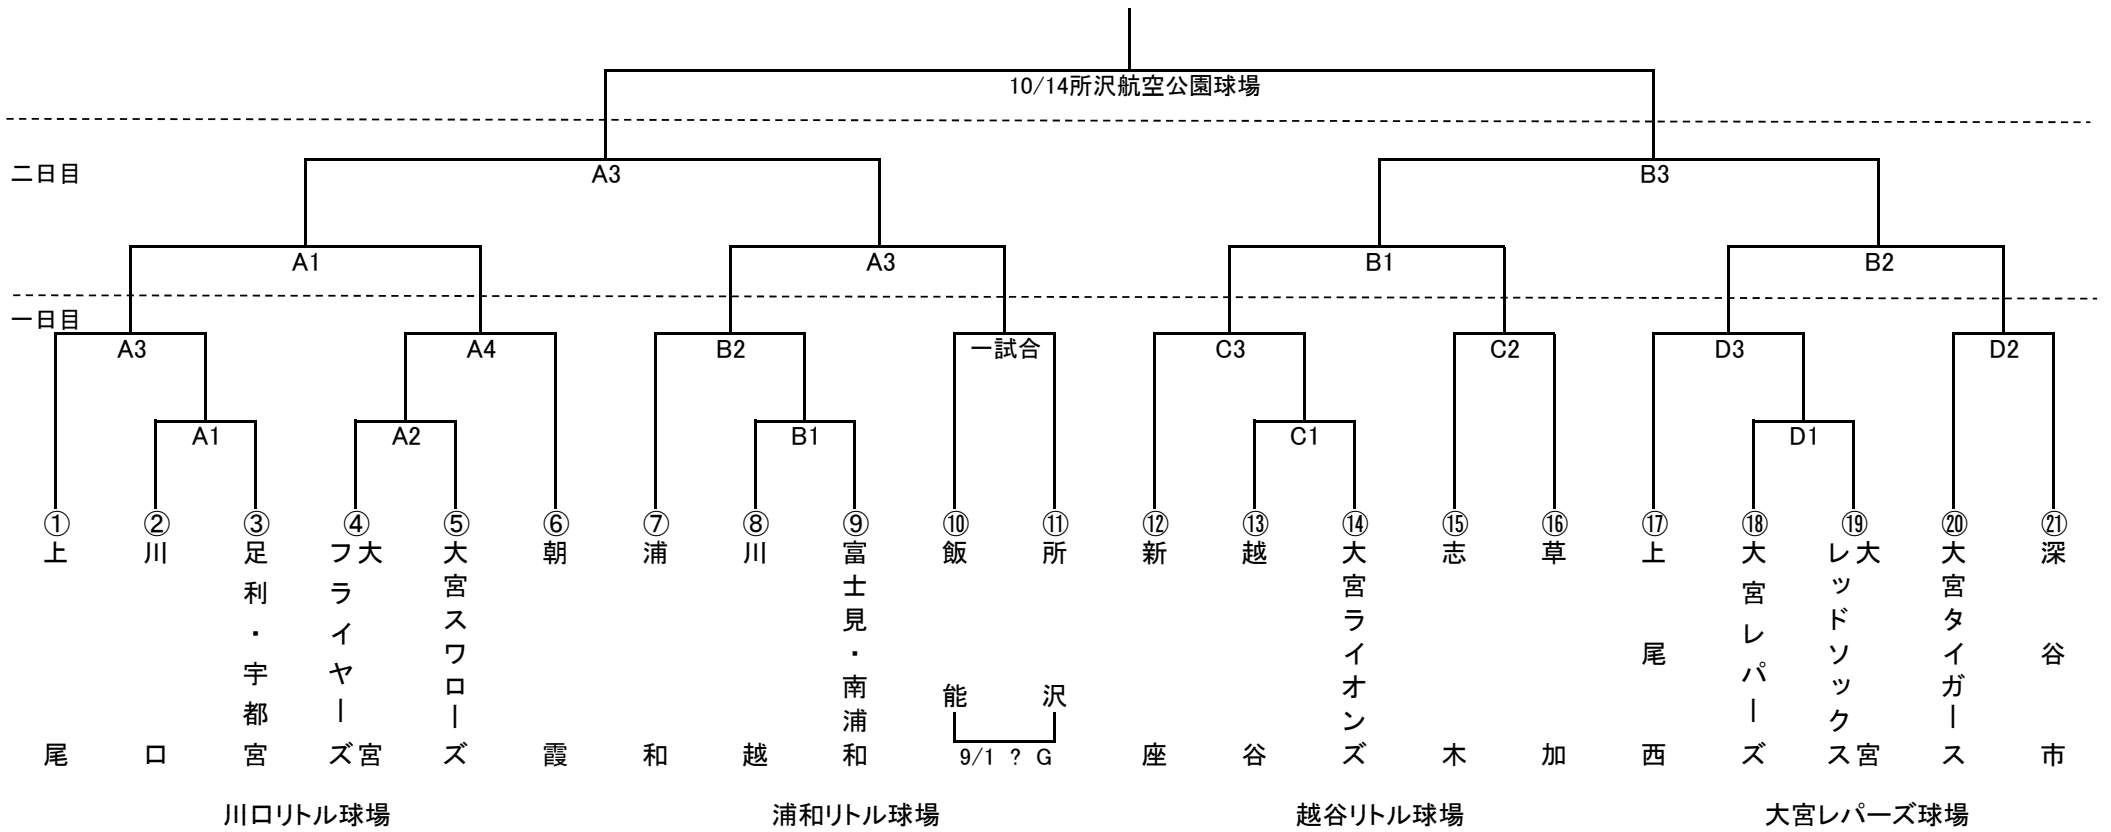

ゼット杯

2012年秋季学年別5年生大会

2012/8/26

競技部

- ◎日時：2012年9月2日9日・予備日16日
- ◎球場：1日目・川口・浦和・越谷・大宮レパーズ
  2日目・川口・越谷
- ◎主管：東部ブロック
- ◎試合時間：1日目 1試合8:30 2試合10:30 3試合12:30 4試合14:30
  2日目 1試合9:00 2試合11:00 3試合13:30
- ◎第1日は時間制限(1時間20分)あり

- ◎大会運営責任者：川崎 敬治
- ◎競技責任者：西野 圭一
  同 副：坂口 明・前原 昌孝・武田 茂則・黒江 章哲
- ◎審判責任者：本間 峰司
  同 副：渡邊 明・玉田 英伸
- ◎広報責任者：伊東 隆
  同 副：矢口 篤志

D2

⑳ 大宮タイガース

㉑ 深谷

一試合

⑩ 飯能

⑪ 所沢

9/1 ? G