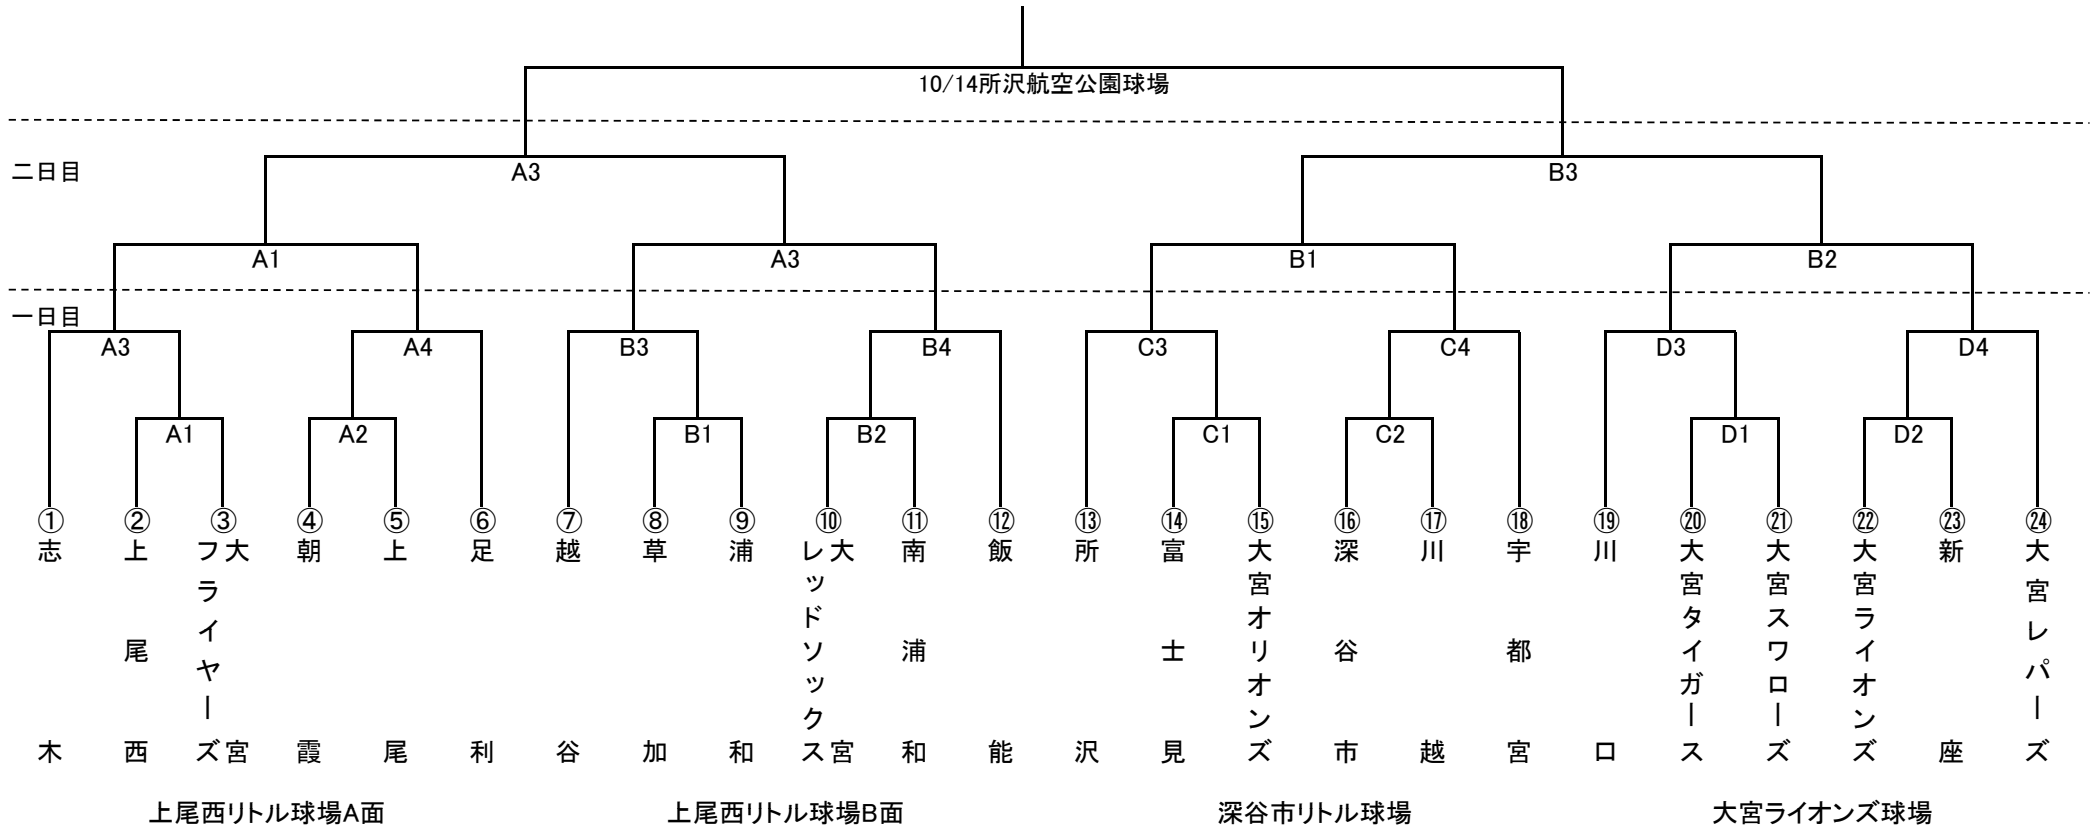

ゼット杯

2012年『産経新聞旗争奪』秋季学年別6年生大会

2012/8/26

競技部

◎日時：2012年9月17日22日・予備日23日
 ◎球場：1日目・上尾西2面・深谷市・大宮ライオンズ
 2日目・上尾西・深谷市
 ◎主管：北部ブロック
 ◎試合時間：1日目 1試合8:30 2試合10:30 3試合12:30 4試合14:30
 : 2日目 1試合9:00 2試合11:00 3試合13:30
 ◎第1日は時間制限(1時間20分)あり
 ◎上位3~4リーグは秋季関東選手権大会(11/10.11北関東連盟)に出場する

◎大会運営責任者：川田 裕夫
 ◎競技責任者：石原 通男
 同副：宇田川 隆・小川 昭弘・石田 雄大・森田 眞基
 ◎審判責任者：高橋 利夫
 同副：栗山 秀夫
 ◎広報責任者：強瀬 勝美

ゼット杯

2012年秋季学年別4年生大会

2012/8/26

競技部

◎日時 : 2012年9月30日・10月7日・予備日8日
 ◎球場 : 1日目・富士見3面
 2日目・富士見2面
 ◎主管 : 南部ブロック
 ◎試合時間 : 1日目 1試合8:30 2試合10:30 3試合12:30 4試合14:30
 : 2日目 1試合9:00 2試合11:00 3試合13:30
 ◎決勝戦を除く全試合時間制限(1時間20分)あり