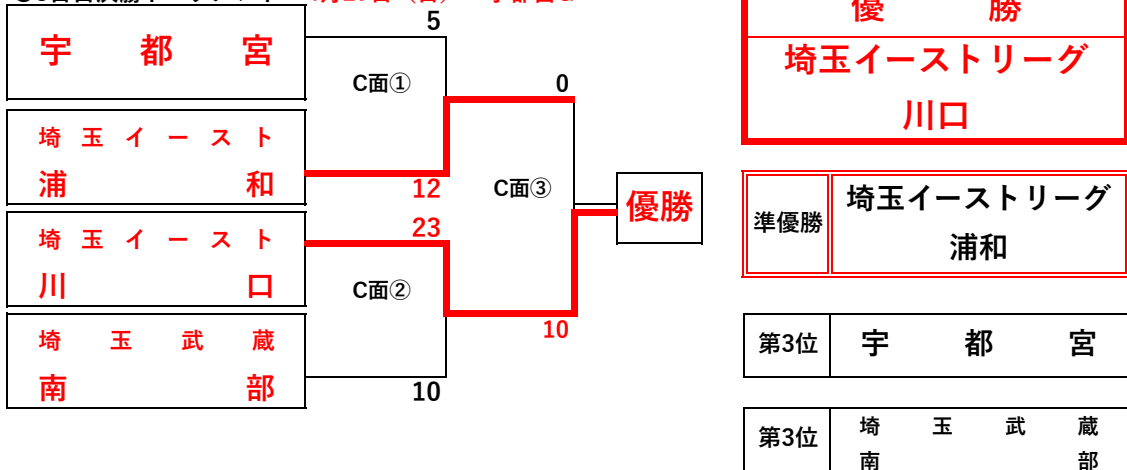

2025年シーズン春季大会インターミディエット部門
ローリングスジャパンプレゼンツ 全日本リトルリーグ野球選手権
JA共済杯第13回インターミディエット リトルリーグ北関東連盟大会

◎ 主催	NPO法人リトルリーグ北関東連盟		◎ 主管	埼玉武蔵リーグ	
◎ 大会日程	令和7年4月6日(日) 13(日) 20日(日) 予備日27日(日)				
◎ 大会会場	4月6日(日)・20日(日) 2面：安比奈G宇都宮G/深谷市G 27日(日) 1面 宇都宮G				
◎ 試合時間	令和7年4月6日(日)	大会役員・審判部・競技部・広報部集合時間 7時30分			
	令和7年4月20日(日)	第1試合 ベンチ入り時間 8時 試合開始 8時30分			
◎ 試合形式	令和7年4月27日(日)	大会役員・審判部・競技部・広報部集合時間 7時30分			
		第1試合 ベンチ入り時間 8時 試合開始 8時30分			
◎ 時間制限	なし				
◎ タイブレーク	■リーグ戦：なし(引き分け有り) ■決勝トーナメント：延長戦なし8回より				
◎ コールド規定	4回15点 5回以降10点差を採用する。				
◎ その他	2025年度_NPO法人リトルリーグ北関東連盟大会規則 7頁・37頁に準ずる。				
◎ 特記事項	感染予防対策は、各チームで責任をもって十分講ずること。				
◎ 連絡事項	大会1日目・2日目：帯同競技部員1名				
◎ 駐車場台数制限	宇都宮G：8台 10台				

A面：安比奈G/宇都宮G

		A	B	C	D	勝点	失点	得点	実インング数			失点率	順位
									1日目	2日目	計		
A	大宮		1-11	6-21	5-0	5	32	12	10	7	17	1.88	4
B	埼玉武蔵_南部	11-1		1-4	4-6	5	11	16	6	14	20	0.55	2
C	宇都宮	21-6	4-1		11-1	9	8	36	9	7	16	0.50	1
D	埼玉武蔵_埼玉西部	0-5	6-4	1-11		5	20	7	5	14	19	1.05	3

■1日目 (安比奈G) 第1試合：大宮-南部 第2試合：宇都宮-埼玉西部 第3試合：大宮-宇都宮 済み

■2日目 (宇都宮G) 第1試合：南部-埼玉西部 第2試合：大宮-埼玉西部 第3試合：南部-宇都宮 済み

B面：深谷市G

		E	F	G	H	勝点	失点	得点	実インング数			失点率	順位
									1日目	2日目	計		
E	埼玉武蔵_上尾市深谷市		2-5	9-7	5-6	5	18	16	14	7	21	0.86	3
F	埼玉イースト_越谷草加	5-2		2-7	2-14	5	23	9	7	12	19	1.21	4
G	埼玉イースト_浦和	7-9	7-2		2-3	5	14	16	14	7	21	0.67	2
H	埼玉イースト_川口	6-5	14-2	3-2		9	9	23	7	12	19	0.47	1

■1日目 (深谷市G) 第1試合：上尾市深谷市-越谷草加 第2試合：浦和-川口 第3試合：上尾市深谷市-浦和 済み

■2日目 (深谷市G) 第1試合：越谷草加-川口 第2試合：上尾市深谷市-川口 第3試合：越谷草加-浦和 済み

●3日目決勝トーナメント 4月27日(日) 宇都宮G

2025年シーズン春季大会インターミディエット部門
JA共済杯第13回インターミディエットリトルリーグ北関東連盟大会は、
スポーツ振興くじ助成金を受けて実施(開催)されています。