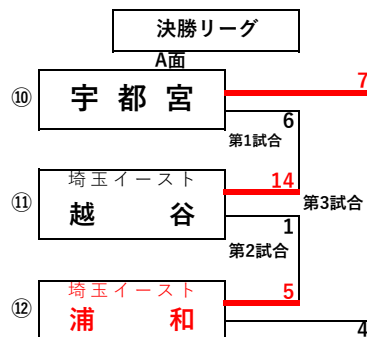

2024年シーズン 秋季大会ティーボール部門

『ゼット杯』 リトルリーグ北関東連盟大会

◎	主催	NPO法人リトルリーグ北関東連盟		◎	主管	埼玉武蔵リーグ
◎	大会日程	令和6年10月20日(日) 予備日27日(日)				
◎	大会会場	10月20日(日) 志木G_A面 B面				
◎	タイムスケジュール	令和6年10月20日(日)		大会役員・審判部・競技部・広報部 集合時間 7時30分 チーム受付 7時45分 開会式 写真撮影 8時15分 第1試合 ベンチ入り時間 8時45分 表彰式予定時間 15時15分 終了予定時間 15時45分		
◎	試合形式	リーグ戦方式	勝ち点制(引き分け有)とする。 3アウト9人制			
◎	試合時間	A面	B面	●時間制限：有り 予選：30分 決勝：35分		
◎	第1試合：9:00~9:30	Aブロック第1試合	Bブロック第1試合	●シートノック時間：5分間		
◎	第2試合：9:50~10:20	Aブロック第2試合	Cブロック第1試合	*各チーム1試合目のみ、決勝リーグ1試合目は可とする。		
◎	第3試合：10:40~11:10	Bブロック第2試合	Cブロック第2試合	●インターバルは各試合共に10分		
◎	第4試合：11:30~12:10	Bブロック第3試合	Aブロック第3試合	●その他は2024年シーズンNPO法人リトルリーグ北関東連盟		
◎	第5試合：12:40~13:10	決勝第1試合	Cブロック第3試合	大会規則19頁・53頁(リーグ戦)に準ずる。		
◎	第6試合：12:40~13:15	決勝第2試合				
◎	第7試合：13:35~14:10	決勝第3試合				
◎	第7試合：14:30~15:05	決勝第3試合				
◎	試合時間制限について	制限時間を過ぎたら、新しいイニングに入らない。 先攻チームの得点を後攻チームが上回っている場合は、後攻チームの攻撃は行わない。 後攻チームが攻撃中に制限時間になった場合、後攻チームが先攻チームより得点を上回っている場合、その打者で試合終了とする。				
◎	特記事項	打順はスターティングメンバー9人に固定するか、控選手を継続して打たせるかは監督の判断に任せるが、途中からの変更は認めない。試合開始前に控選手を打順に組み込む場合は事前申告のこと。 感染症予防対策は、各チームで責任をもって十分講ずること。				
◎	駐車場台数制限	各チーム：各7台				

●エントリー：9チーム(参加予定選手数)

宇都宮リーグ(10)	大宮リーグA(9)	大宮リーグB(11)
埼玉武蔵リーグ_浦和チーム(12)	埼玉武蔵リーグ_川口チーム(10)	埼玉武蔵リーグ_越谷チーム(13)
埼玉武蔵リーグ_上尾市深谷市チーム(12)	埼玉武蔵リーグ_南部チーム(20)	埼玉武蔵リーグ_埼玉西部チーム(11)

スポーツくじ

2024年シーズン秋季大会ティーボール部門

『ゼット杯』リトルリーグ北関東連盟大会は、
スポーツ振興くじ助成金を受けて実施(開催)されています。