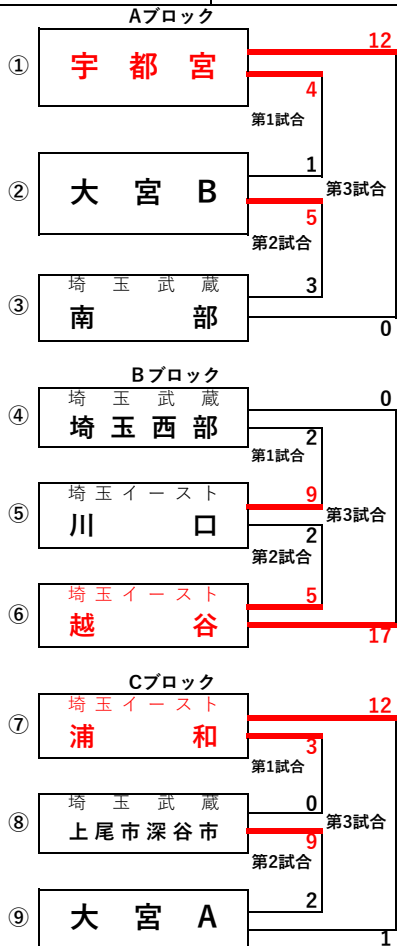

2024年シーズン 秋季大会ティーボール部門

『ゼット杯』 リトルリーグ北関東連盟大会

◎	主催	NPO法人リトルリーグ北関東連盟		◎	主管	埼玉武蔵リーグ
◎	大会日程	令和6年10月20日(日) 予備日27日(日)				
◎	大会会場	10月20日(日) 志木G_A面 B面				
◎	タイムスケジュール	令和6年10月20日(日)		大会役員・審判部・競技部・広報部 集合時間 7時30分 チーム受付 7時45分 開会式 写真撮影 8時15分 第1試合 ベンチ入り時間 8時45分 表彰式予定時間 15時15分 終了予定時間 15時45分		
◎	試合形式	リーグ戦方式	勝ち点制(引き分け有)とする。 3アウト9人制			
◎	試合時間	A面	B面	●時間制限：有り 予選：30分 決勝：35分		
◎	第1試合：9:00~9:30	Aブロック第1試合	Bブロック第1試合	●シートノック時間：5分間		
◎	第2試合：9:50~10:20	Aブロック第2試合	Cブロック第1試合	*各チーム1試合目のみ、決勝リーグ1試合目は可とする。		
◎	第3試合：10:40~11:10	Bブロック第2試合	Cブロック第2試合	●インターバルは各試合共に10分		
◎	第4試合：11:30~12:10	Bブロック第3試合	Aブロック第3試合	●その他は2024年シーズンNPO法人リトルリーグ北関東連盟		
◎	第5試合：12:40~13:10	決勝第1試合	Cブロック第3試合	大会規則19頁・53頁(リーグ戦)に準ずる。		
◎	第6試合：12:40~13:15	決勝第2試合				
◎	第7試合：13:35~14:10	決勝第3試合				
◎	第7試合：14:30~15:05	決勝第3試合				
◎	試合時間制限について	制限時間を過ぎたら、新しいイニングに入らない。 先攻チームの得点を後攻チームが上回っている場合は、後攻チームの攻撃は行わない。 後攻チームが攻撃中に制限時間になった場合、後攻チームが先攻チームより得点を上回っている場合、その打者で試合終了とする。				
◎	特記事項	打順はスターティングメンバー9人に固定するか、控選手を継続して打たせるかは監督の判断に任せるが、途中からの変更は認めない。試合開始前に控選手を打順に組み込む場合は事前申告のこと。 感染症予防対策は、各チームで責任をもって十分講ずること。				
◎	駐車場台数制限	各チーム：各7台				

●エントリー：9チーム(参加予定選手数)

宇都宮リーグ(10)	大宮リーグA(9)	大宮リーグB(11)
埼玉武蔵リーグ_浦和チーム(12)	埼玉武蔵リーグ_川口チーム(10)	埼玉武蔵リーグ_越谷チーム(13)
埼玉武蔵リーグ_上尾市深谷市チーム(12)	埼玉武蔵リーグ_南部チーム(20)	埼玉武蔵リーグ_埼玉西部チーム(11)

スポーツくじ

2024年シーズン秋季大会ティーボール部門

『ゼット杯』リトルリーグ北関東連盟大会は、
スポーツ振興くじ助成金を受けて実施(開催)されています。