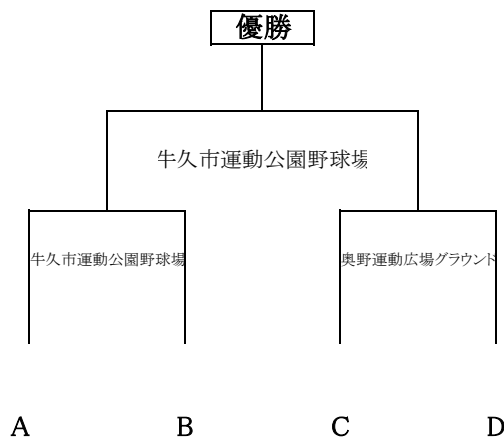

# 2022年JA共済杯第10回インターミディエット 全日本選手権大会

開催日: 2022年5月14日(土)、15日(日)、予備日5月21日(土)

試合会場: 牛久市運動公園野球場、奥野運動広場グラウンド、小川運動公園野球場

5月14日

グラウンド名、試合順序 左が一塁側(試合順は大会規則にもとづく・4月21日修正)

グラウンド名	第1試合	第2試合	第3試合
牛久市運動公園野球場	1 vs 2	1 vs 3	2 vs 3
奥野運動広場グラウンド	4 vs 5	4 vs 6	5 vs 6
小川運動公園野球場	7 vs 8	7 vs 9	8 vs 9

準決勝進出「D」枠決定方法: 1回戦敗退した6リーグより、①勝率、②失点率、③得点率 ①>②>③にて決定する。

5月15日

グラウンド名	第1試合	第2試合
牛久市運動公園野球場	A vs B	決勝戦
奥野運動広場グラウンド	C vs D	