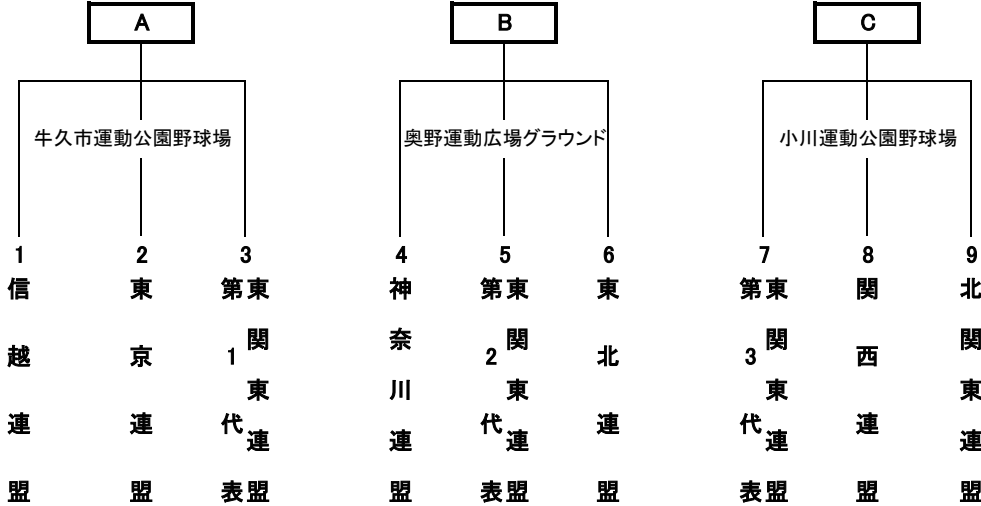

# 2022年JA共済杯第10回インターミディエット 全日本選手権大会

開催日: 2022年5月14日(土)、15日(日)、予備日5月21日(土)

試合会場: 牛久市運動公園野球場、奥野運動広場グラウンド、小川運動公園野球場

5月14日

グラウンド名、試合順序 左が一塁側(試合順は大会規則にもとづく・4月21日修正)

グラウンド名	第1試合	第2試合	第3試合
牛久市運動公園野球場	1 vs 2	1 vs 3	2 vs 3
奥野運動広場グラウンド	4 vs 5	4 vs 6	5 vs 6
小川運動公園野球場	7 vs 8	7 vs 9	8 vs 9

準決勝進出「D」枠決定方法: 1回戦敗退した6リーグより、①勝率、②失点率、③得点率 ①>②>③にて決定する。

5月15日

グラウンド名	第1試合	第2試合
牛久市運動公園野球場	A vs B	決勝戦
奥野運動広場グラウンド	C vs D	