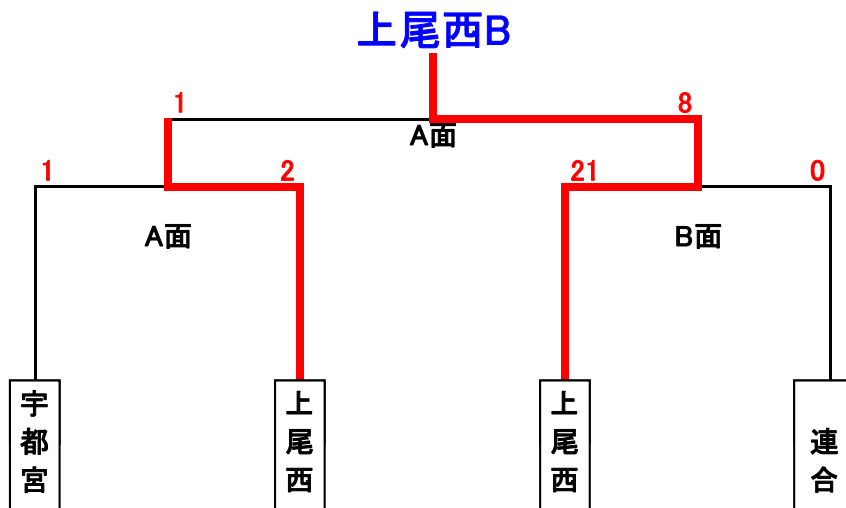

第2回栃木ミサワホーム杯 北部ブロック卒団生大会

北部ブロック 競技部
2013年7月21日(日)/宇都宮リトルリーグ球場(A・B面)

※ 連合(深谷・上尾・足利)

| | |
|-----|------|
| 優勝 | 上尾西B |
| 準優勝 | 上尾西A |
| 3位 | 宇都宮 |
| 4位 | 連合 |