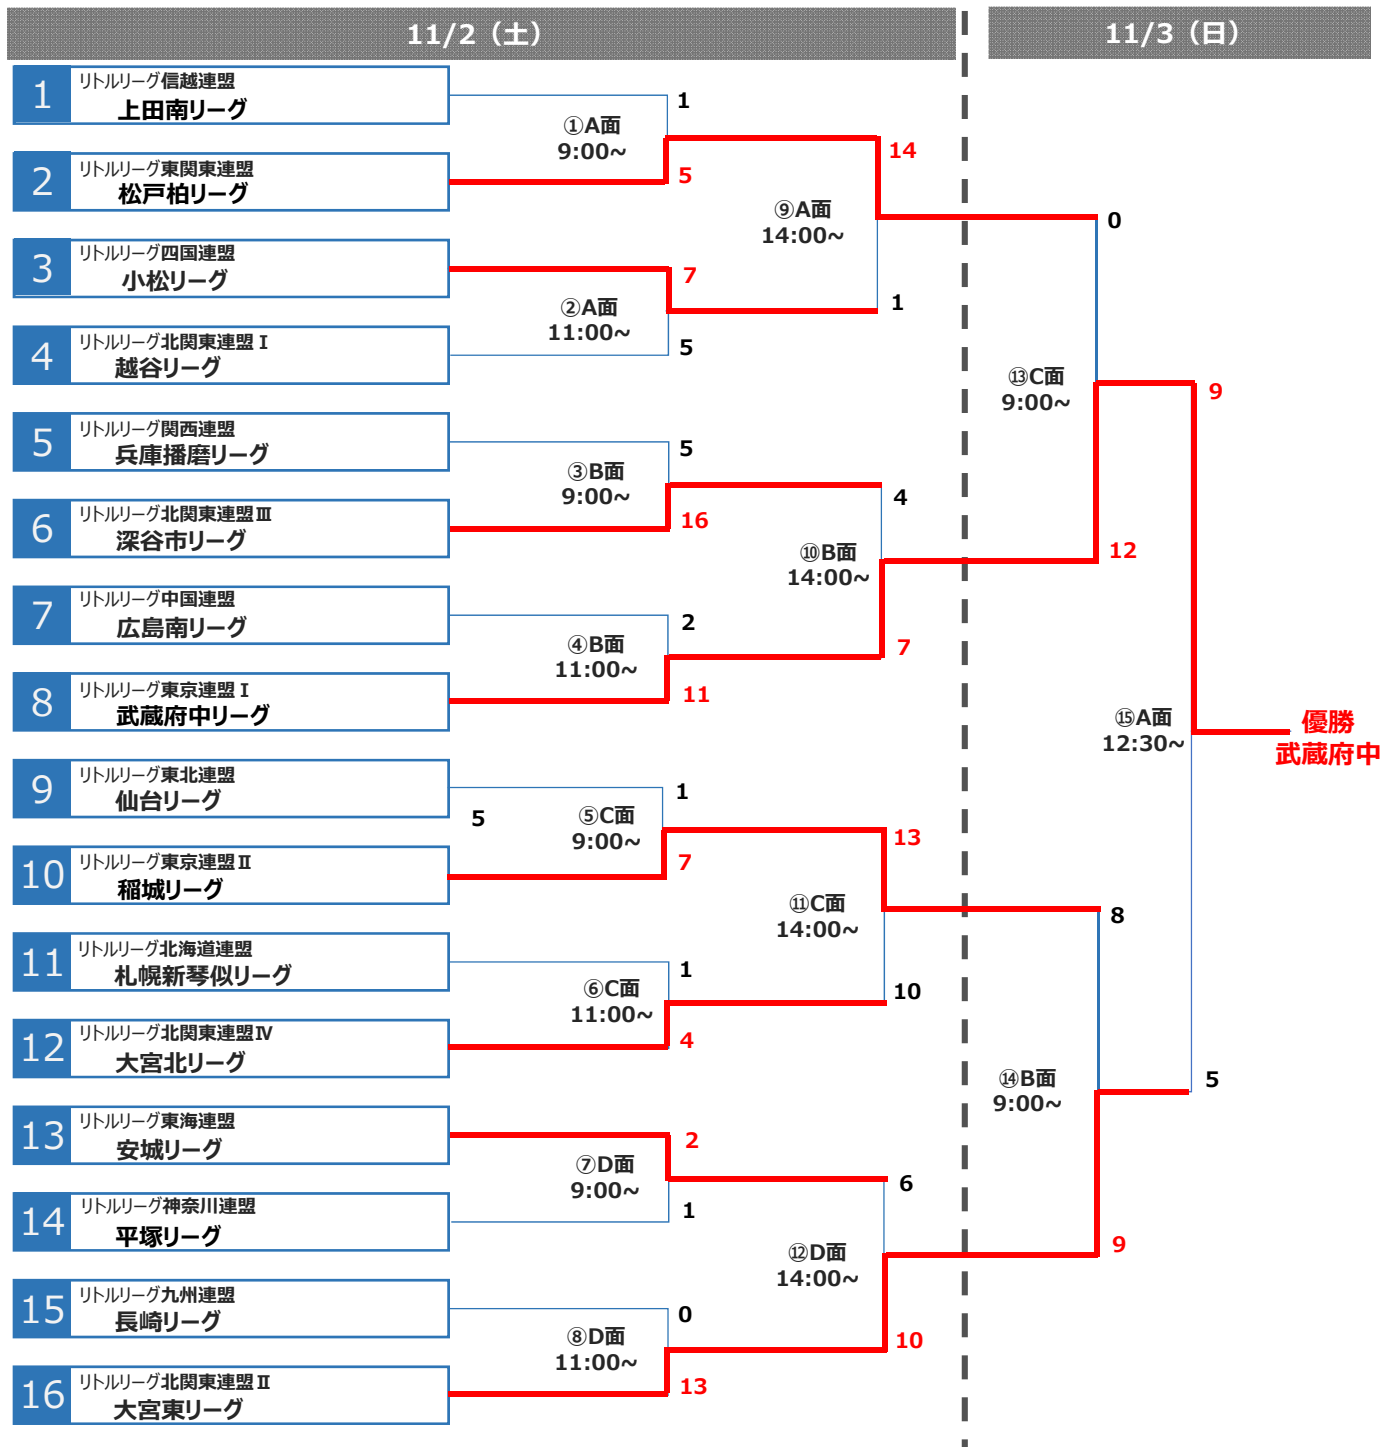

J A 共済杯 2019全国選抜リトルリーグ野球大会

A面：本庄市ケイアイスタジアム

B面：正智深谷高等学校グラウンド

C面：本庄東高等学校グラウンド

D面：江南総合公園野球場